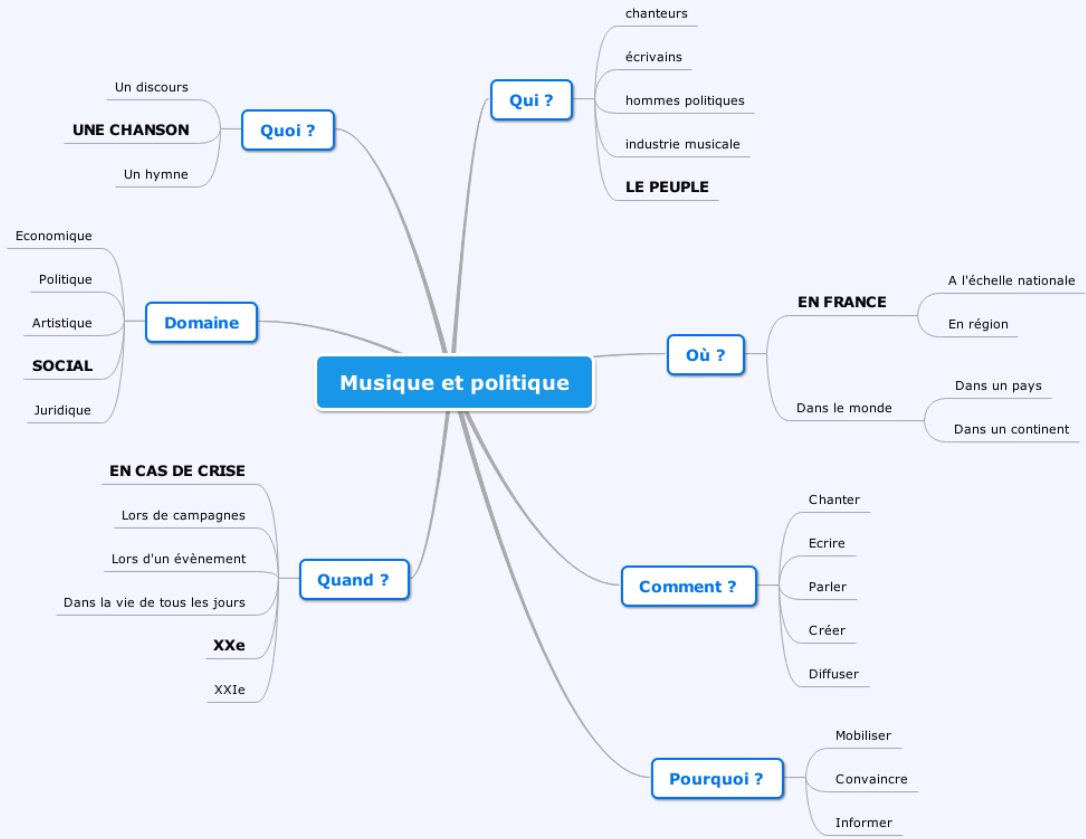

Les cartes mentales pour cerner le sujet et trouver les mots clés :

Explication du sujet :
 Nous sommes parties d'idées différentes, soit trop vastes (ex : les chansons engagées), soit trop restreintes (ex : la musicalité des discours politiques). Il a fallu recentrer le sujet. Grâce à la mindmap, nous avons relevé pour chaque question ce qui nous intéressait le plus et avons mélangé chaque réponse, ce qui nous a donné le sujet suivant :
"Les chants militaires de la Première Guerre Mondiale : significations et enjeux"

Toutes les variantes du mot militaire sont à essayer sur les variantes du mot chanson.