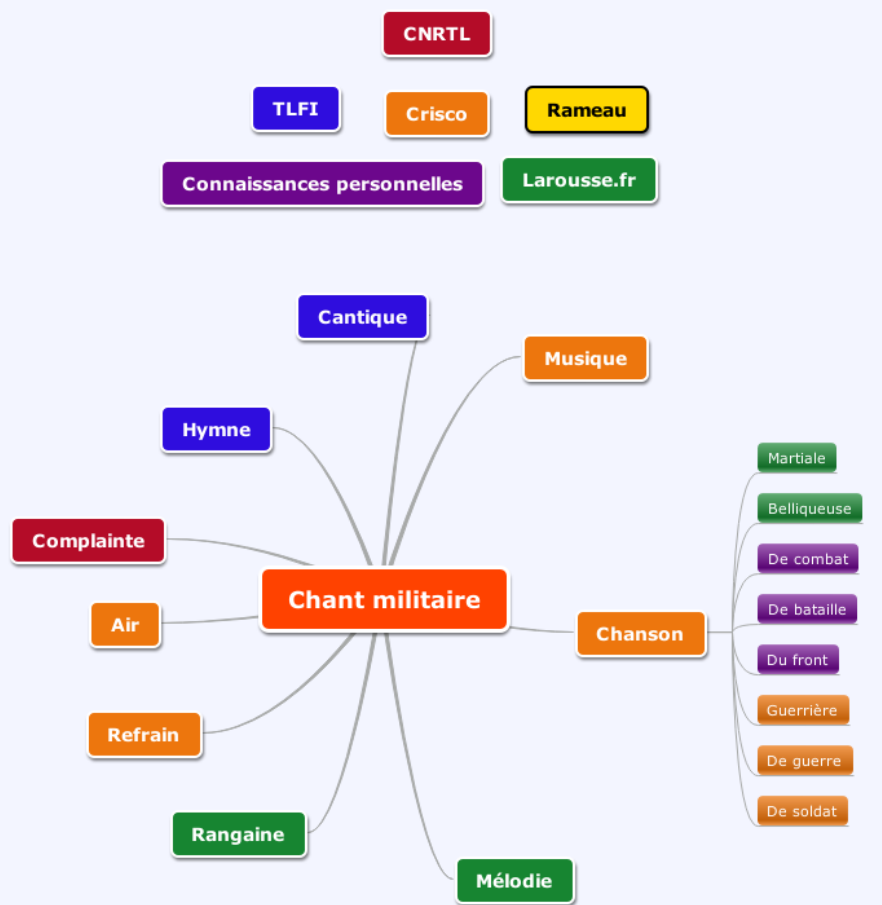

Les cartes mentales pour cerner le sujet et trouver les mots clés :

Explication du sujet :
 Nous sommes parties d'idées différentes, soit trop vastes (ex : les chansons engagées), soit trop restreintes (ex : la musicalité des discours politiques). Il a fallu recentrer le sujet. Grâce à la mindmap, nous avons relevé pour chaque question ce qui nous intéressait le plus et avons mélangé chaque réponse, ce qui nous a donné le sujet suivant :
"Les chants militaires de la Première Guerre Mondiale : significations et enjeux"

Toutes les variantes du mot militaire sont à essayer sur les variantes du mot chanson.