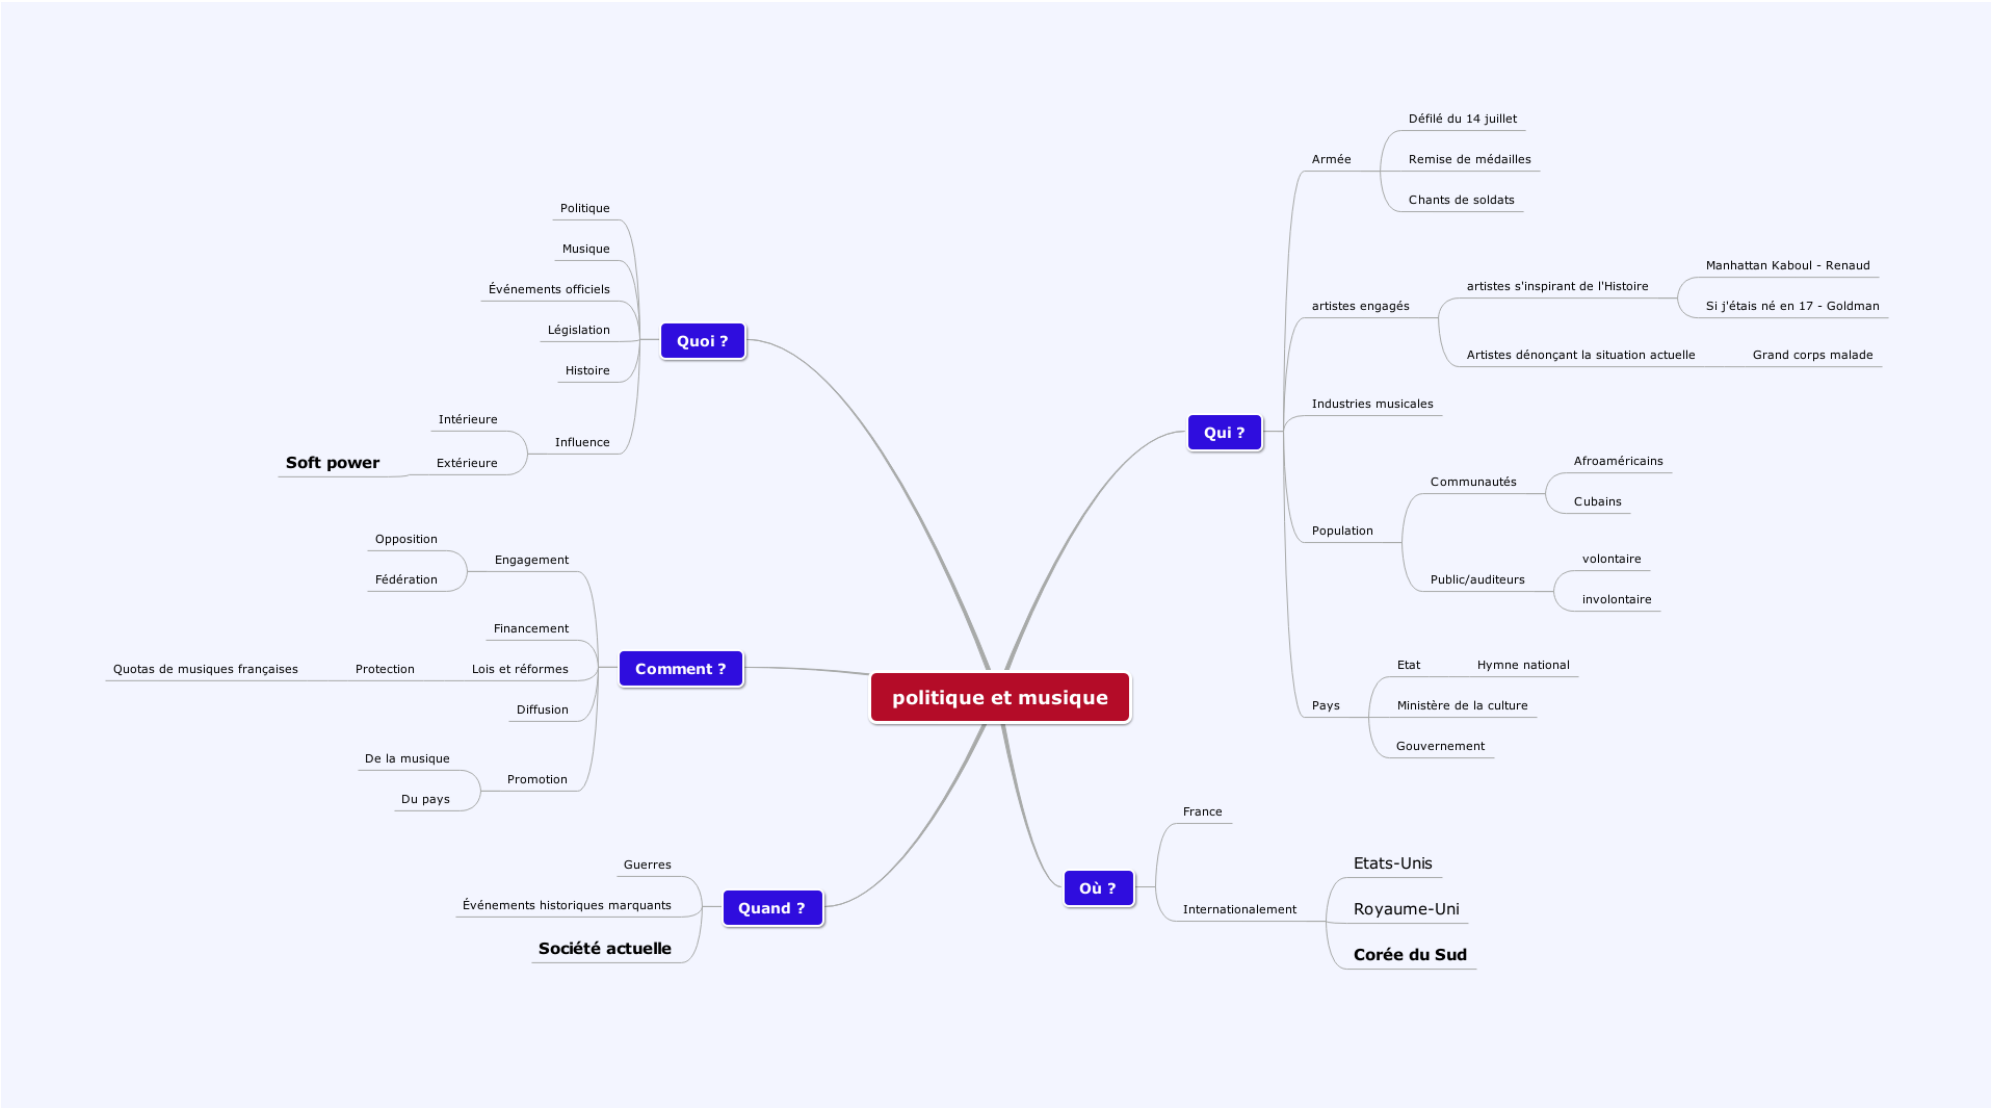

Les cartes mentales pour cerner le sujet et trouver les mots clés

## Cerise » Soft power de la Corée du Sud » Analyse - Choix du sujet - Mots-clés

Nous avons réalisé une carte heuristique sur le thème "politique et musique". En répondant à la question "où", nous avons pensé à la représentation de la culture dans les différents pays du monde. La musique peut être un outil politique dans certains pays plus que dans d'autres. Nous avons donc fait le lien avec le soft power. D'après la définition de France Culture trouvée grâce au moteur de recherche Google, "le soft power est l'influence d'un pays par son cinéma, ses séries télévisées, ses jeux-vidéo, sa musique mais aussi à travers ses valeurs (le contraire du « hard power », à savoir la force militaire et les pressions économiques classiques)".